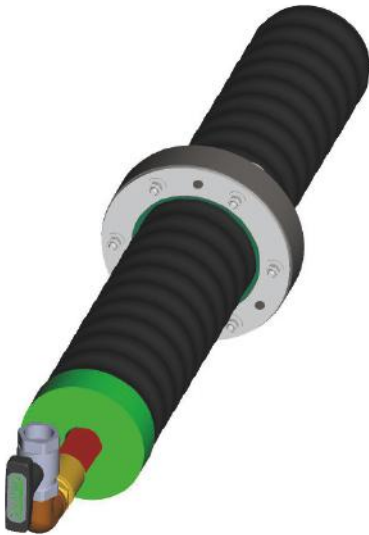

BILDANLEITUNG ZUR MONTAGE HAUSEINFÜHRUNG CALDOSEAL

bei CaldoPEX single

bei CaldoPEX double

Vollwertige Übergabetechnik & Puffer-
speicher trotz geringem Platzbedarf?
Kein Problem mit dem neuen CaldoTHERM!

www.enerpipe.de

ENERPIPE

Natural Energy Solutions

DEN BOGEN RAUS!

Komplettes Anschlussset von ENERPIPE

Schnelle und sichere Verbindung zur Luft-Wasser-Wärmepumpe